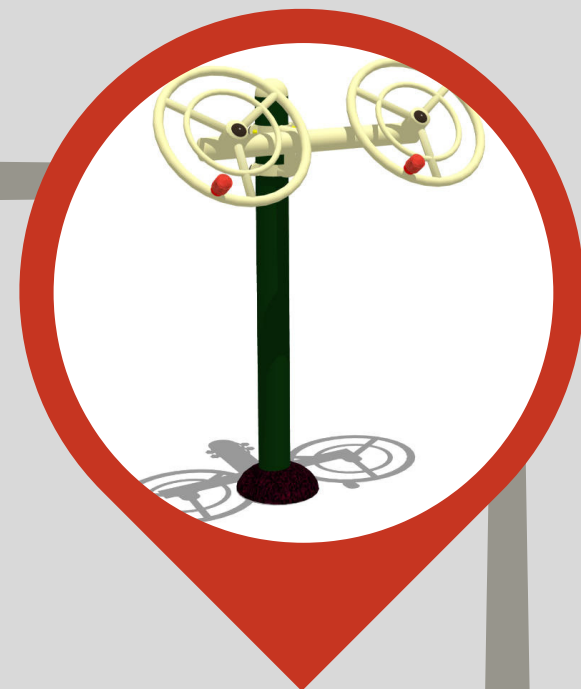

## CIRCULAR SANTA LUCÍA

Zona central del Casco Histórico de Santa Lucía Casco.

Ayuntamiento  
SANTA LUCÍA

# RECORRIDO

● Ayuntamiento de Santa Lucía.

100 m.

● Biblioteca.

170 m.

● Iglesia Santa Lucía.

90 m.

● C/ Tomás Arroyo, G.C. - 65.

170 m.

● Parque Santa Lucía.

250 m.

● C/ Leopoldo Matas.

220 m.

● Ayuntamiento de Santa Lucía.

Parque con aparatos biosaludables

- Parque de Santa Lucía.

Tipo de ruta: **1 Km.**

CIRCULAR