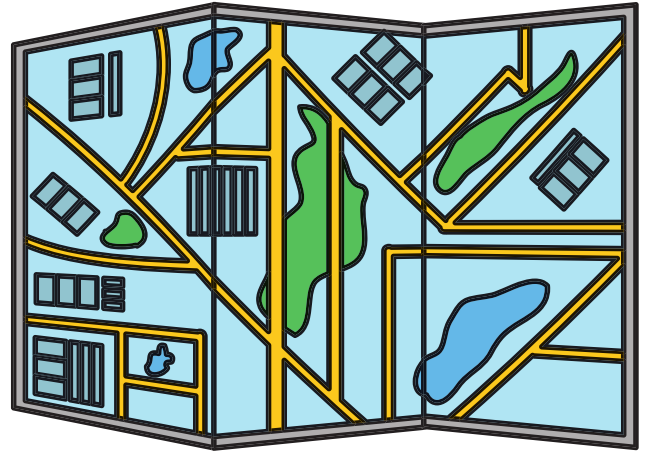

## CIRCULAR SANTA LUCÍA

Zona central del Casco Histórico de Santa Lucía Casco.

Ayuntamiento  
SANTA LUCÍA

170 m.

● Parque Santa Lucía.

250 m.

● C/ Leopoldo Matas.

220 m.

● Ayuntamiento de Santa Lucía.

Parque con aparatos biosaludables

- Parque de Santa Lucía.

# Casco Histórico