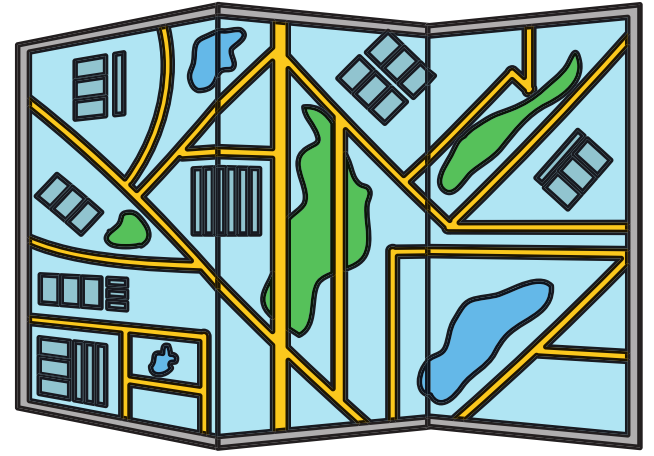

CIRCULAR RURAL

C/ El Romeral, C/ El Molino, C/ La Palma, C/ Camino de la Madera, C/ El Romeral.

Ayuntamiento
SANTA LUCÍA

C/ Camino de la Madera.
"El Chapín"
40 m.

C/ El Romeral.
900 m.

C/ El Molino.
450 m.

C/ La Palma.
750 m.

C/ Camino de la Madera.
120 m.

C/ El Romeral.
40 m.

C/ Camino de la Madera.
"El Chapín"

Parque con aparatos biosaludables
No hay en esta ruta.

Tipo de ruta: **2,300 Km.**
CIRCULAR

Circular Rural

17

MAPPA REAL