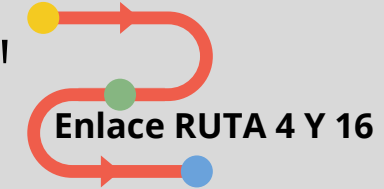

C/ La Palma.
750 m.

C/ Camino de la Madera.
120 m.

C/ El Romeral.
40 m.

C/ Camino de la Madera.
"El Chapín"