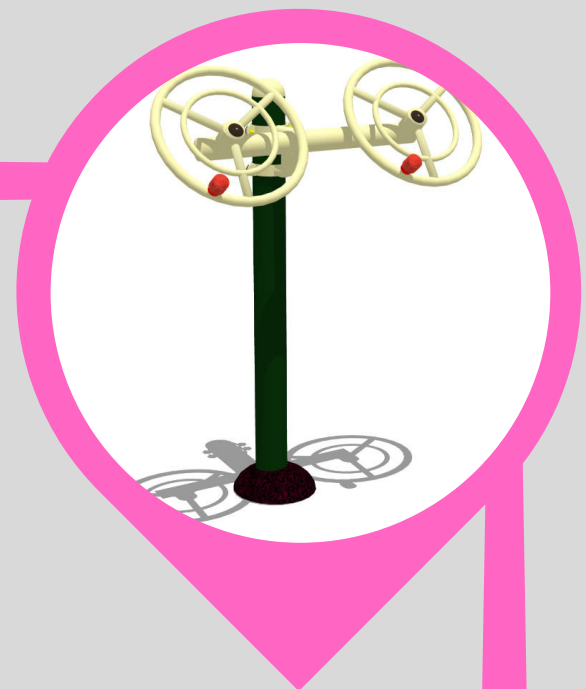

17

Circular Rural

Duración

35
MIN.

Distancia

2,3
KM.

Dificultad

MEDIA.

CIRCULAR RURAL

C/ El Romeral, C/ El Molino, C/ La Palma, C/ Camino de la Madera, C/ El Romeral.

Ayuntamiento
SANTA LUCÍA

C/ Camino de la Madera.
"El Chapín"
40 m.

C/ El Romeral.
900 m.

C/ El Molino.
450 m.

C/ La Palma.
750 m.

C/ Camino de la Madera.
120 m.

C/ El Romeral.
40 m.

C/ Camino de la Madera.
"El Chapín"

Parque con aparatos biosaludables
No hay en esta ruta.

Tipo de ruta: **2,300 Km.**
CIRCULAR

Circular Rural